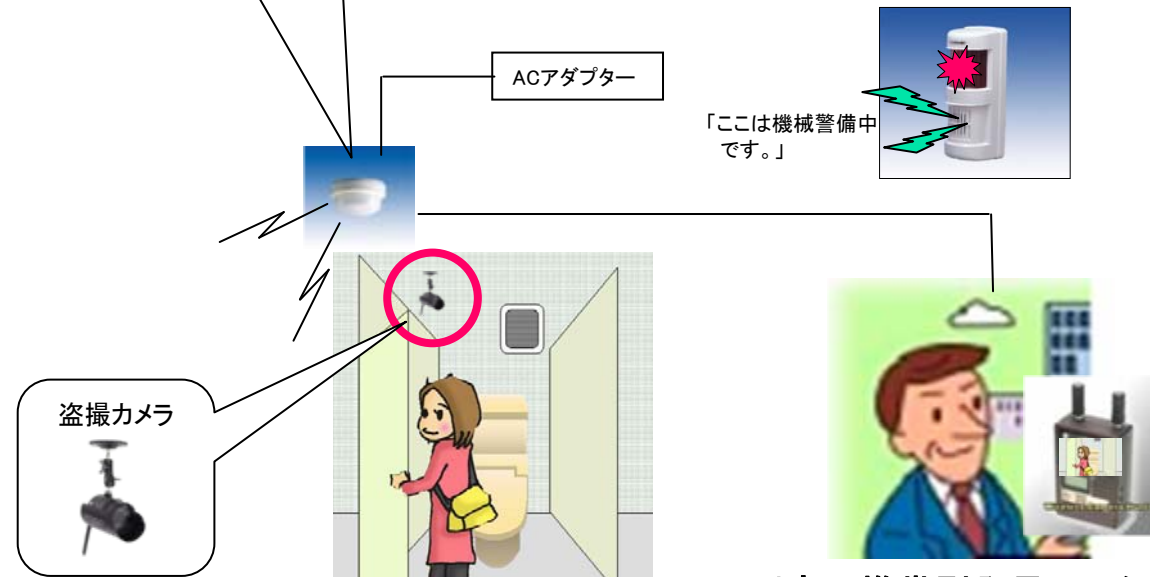

T-30

盗撮ワイヤレスカメラ 発見システムのご提案

竹中センサーグループ

竹中エンジニアリング株式会社

盗撮ワイヤレスカメラ発見システムのご提案

《目次》

1. 概要
2. 被害事例
3. 防犯対策強化について
4. システム構成
5. 商品特徴
6. 導入設置例

映像電波検知センサー
VTS-100